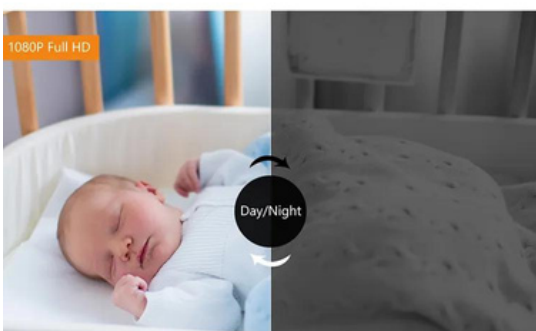

مدیاتلکام

1080P Full HD

Baby-Crying Detection

Night Vision

AI Human Detection

Alarm Zone

Cloud

AI-POWERED HUMAN DETECTION

Detects people in motion, avoids tons of false alarms

24/7 PROTECTION

Protect your baby day and night

دوربین بیسیم ایمو مدل imou cue2

- نظارت از راه دور نرم افزار android و ios
- تشخیص حرکت Motion Detection
- تشخیص انسان Human Detection
- میکروفن داخلی built in Mic
- کیفیت ۲ مگاپیکسل لنز ثابت 3.6mm
- ارسال پیام تشخیص حرکت Push Notification
- دید در شب: 30 متر Night Vision
- فرمت فشرده سازی ویدیو H.265
- درگاه کارت Micro SD
- ذخیره بر روی فضای ابری Cloud Storage