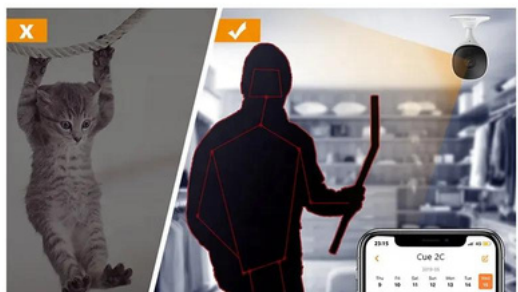

مدیاتلکام

1080P Full HD

Baby-Crying Detection

Night Vision

AI Human Detection

Alarm Zone

Cloud

AI-POWERED HUMAN DETECTION

Detects people in motion, avoids tons of false alarms

24/7 PROTECTION

Protect your baby day and night

دوربین بیسیم ایمو مدل imou cue2

- نظارت از راه دور نرم افزار android و ios
- تشخیص حرکت Motion Detection
- تشخیص انسان Human Detection
- میکروفن داخلی built in Mic
- کیفیت ۲ مگاپیکسل لنز ثابت 3.6mm
- ارسال پیام تشخیص حرکت Push Notification
- دید در شب: 30 متر Night Vision
- فرمت فشرده سازی ویدیو H.265
- درگاه کارت Micro SD
- ذخیره بر روی فضای ابری Cloud Storage